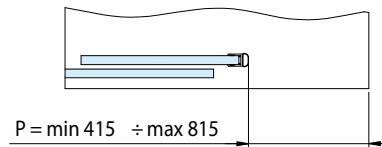

D15E 30

PIUMA system

OPTIONAL
8PT8-10