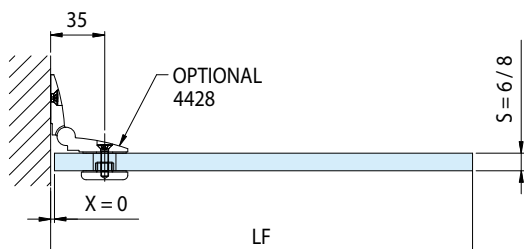

D15E 30

PIUMA system

OPTIONAL
8PT8-10