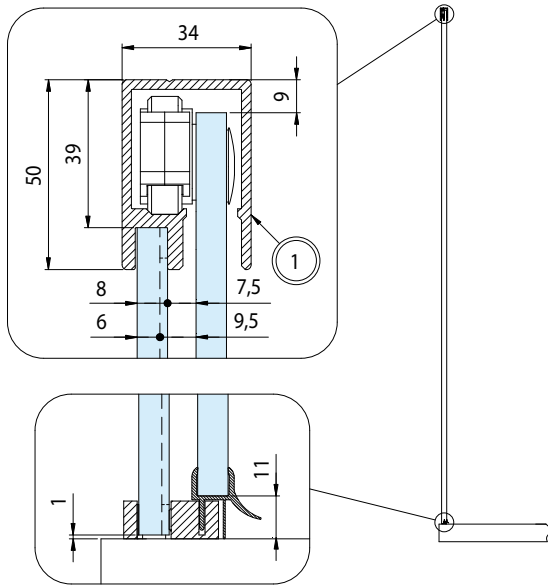

D15E 30

PIUMA system

OPTIONAL
8PT8-10