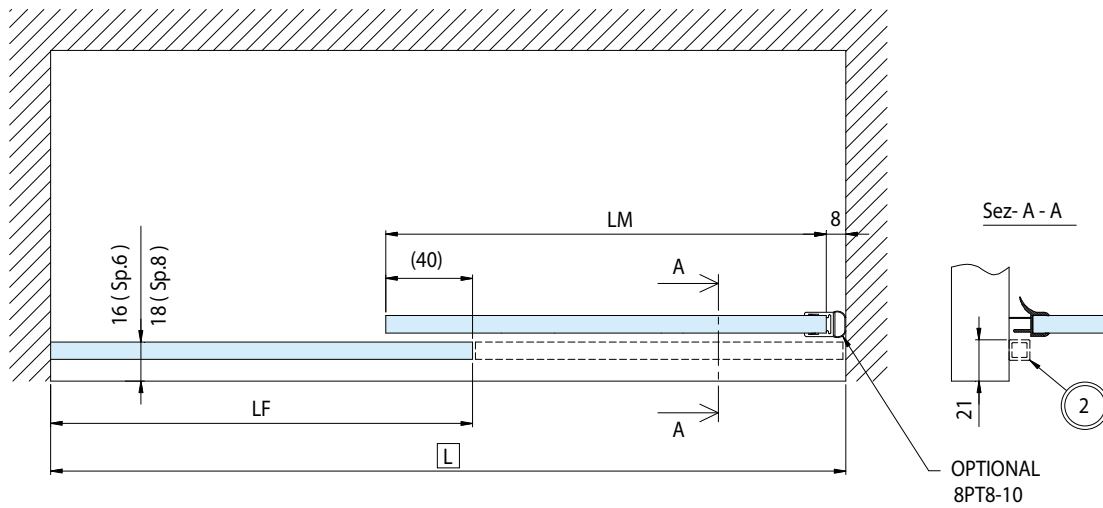

D15E 30

PIUMA system

OPTIONAL
8PT8-10