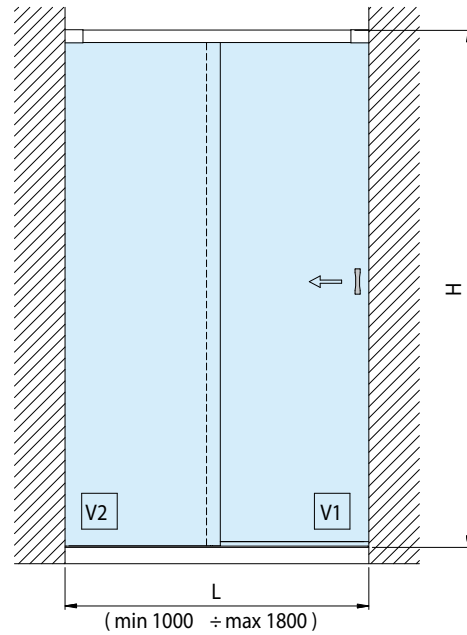

D15E 30

PIUMA system

OPTIONAL
8PT8-10