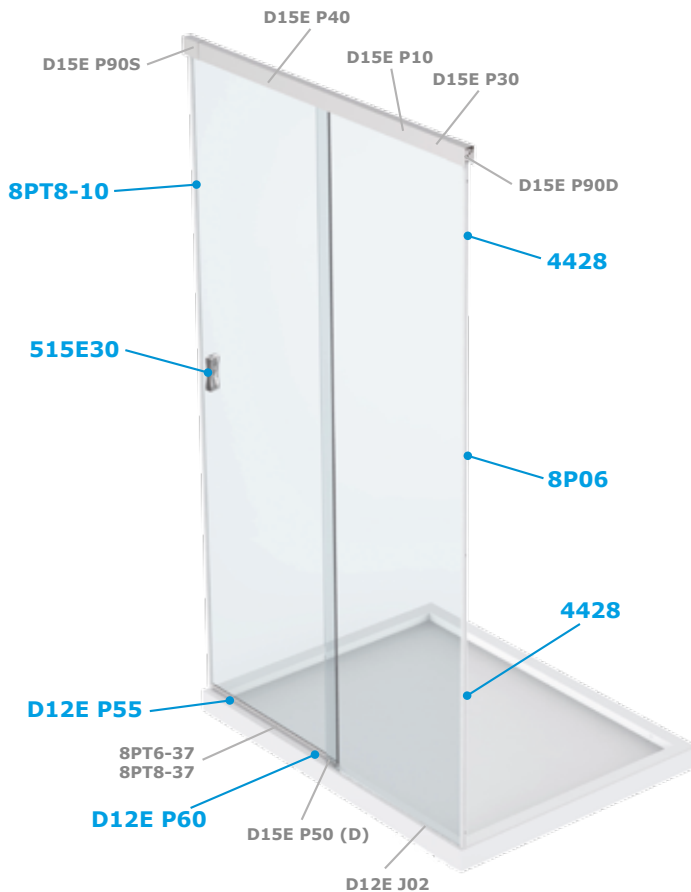

8PT8-37 Sp.8mm

L = 2200mm

D15E P50S (1X)

D15E P50D (1X)

OPTIONAL

Tubolare contenimento acqua e tappi
Tubo y tapas para contener el agua
Tubes and caps for water containment
Wasser abweisendes Rohrprofil und Kappen

D12E P55 (1X)

D12E P60 (1X)