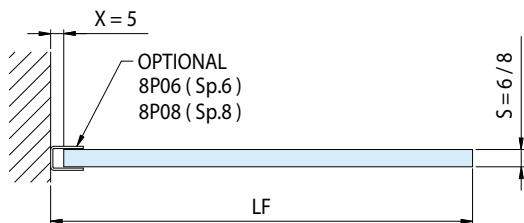

D15E 30

PIUMA system

OPTIONAL
8PT8-10