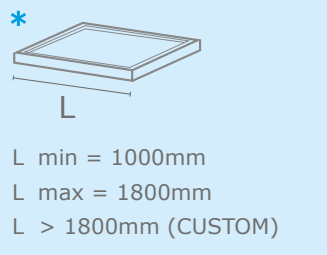

### PIUMA system

- Kit Piuma per box doccia in nicchia da 1000 a 1800mm.
- Kit Piuma para mampara de baño fijación a pared de 1000 a 1800mm.
- Piuma niche set from 1000mm to 1800mm.
- Beschlagset Piuma für Nischendusche Wand-Wand mit Länge 1000mm bis 1800mm.

#### D15E P40/10 (0,92 mt)

L = 780 ÷ 1000mm

#### D15E P40/24 (2,4 mt)

L > 1800mm (CUSTOM)